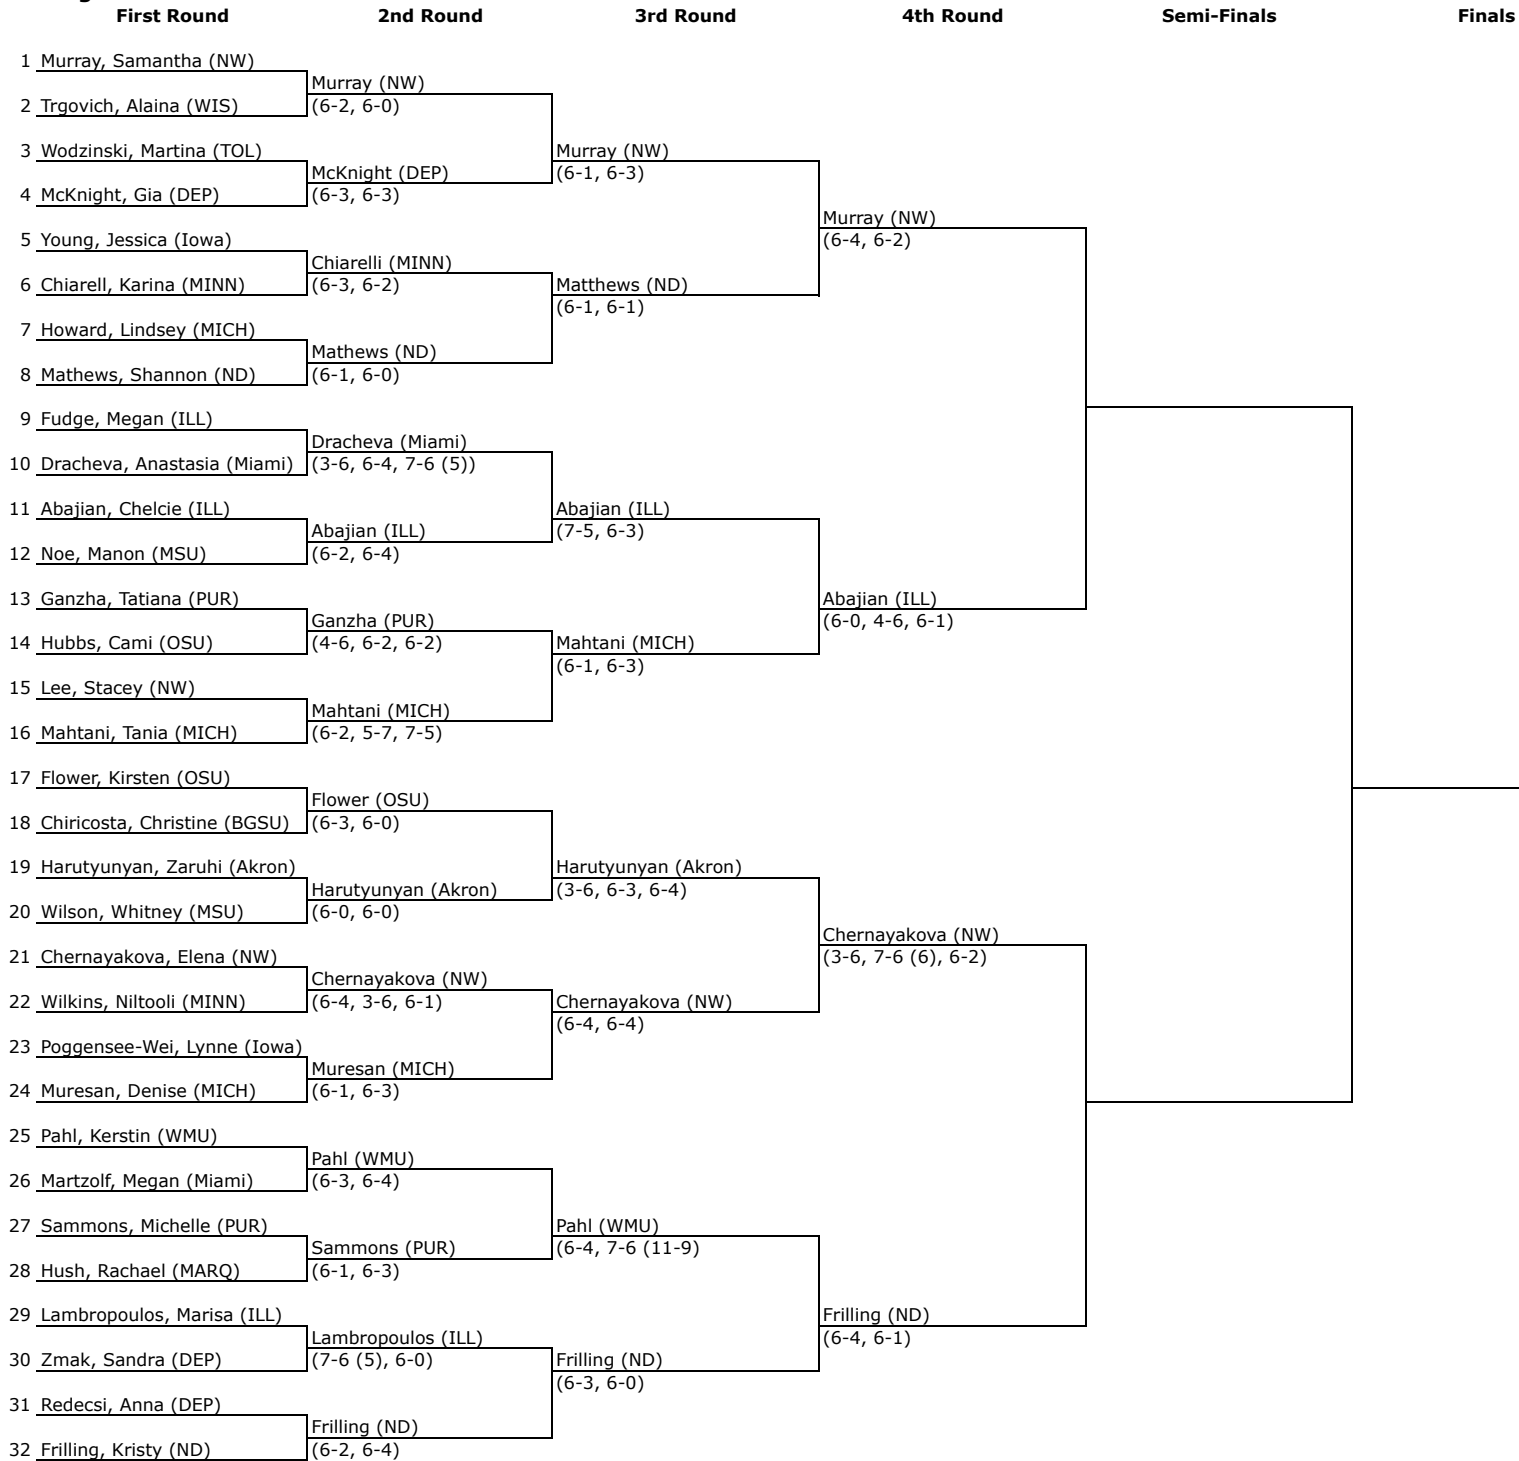

**Singles Main Draw**

**Seeded Players**

- 1. Murray (NW)
- 2. Lui (NW)
- 3. Sugiyama (MICH)
- 4. Frilling (ND)
- 5-8. Flower (OSU)
- 5-8. Tefft (ND)
- 5-8. Ciobanu (ND)
- 5-8. Mahtani (MICH)

**Singles Main Draw**

**First Round**

**2nd Round**

**3rd Round**

**4th Round**

**Semi-Finals**

**Finals**

- Seeded Players**
1. Murray (NW)
  2. Lui (NW)
  3. Sugiyama (MICH)
  4. Frilling (ND)
  - 5-8. Flower (OSU)
  - 5-8. Tefft (ND)
  - 5-8. Ciobanu (ND)
  - 5-8. Mahtani (MICH)