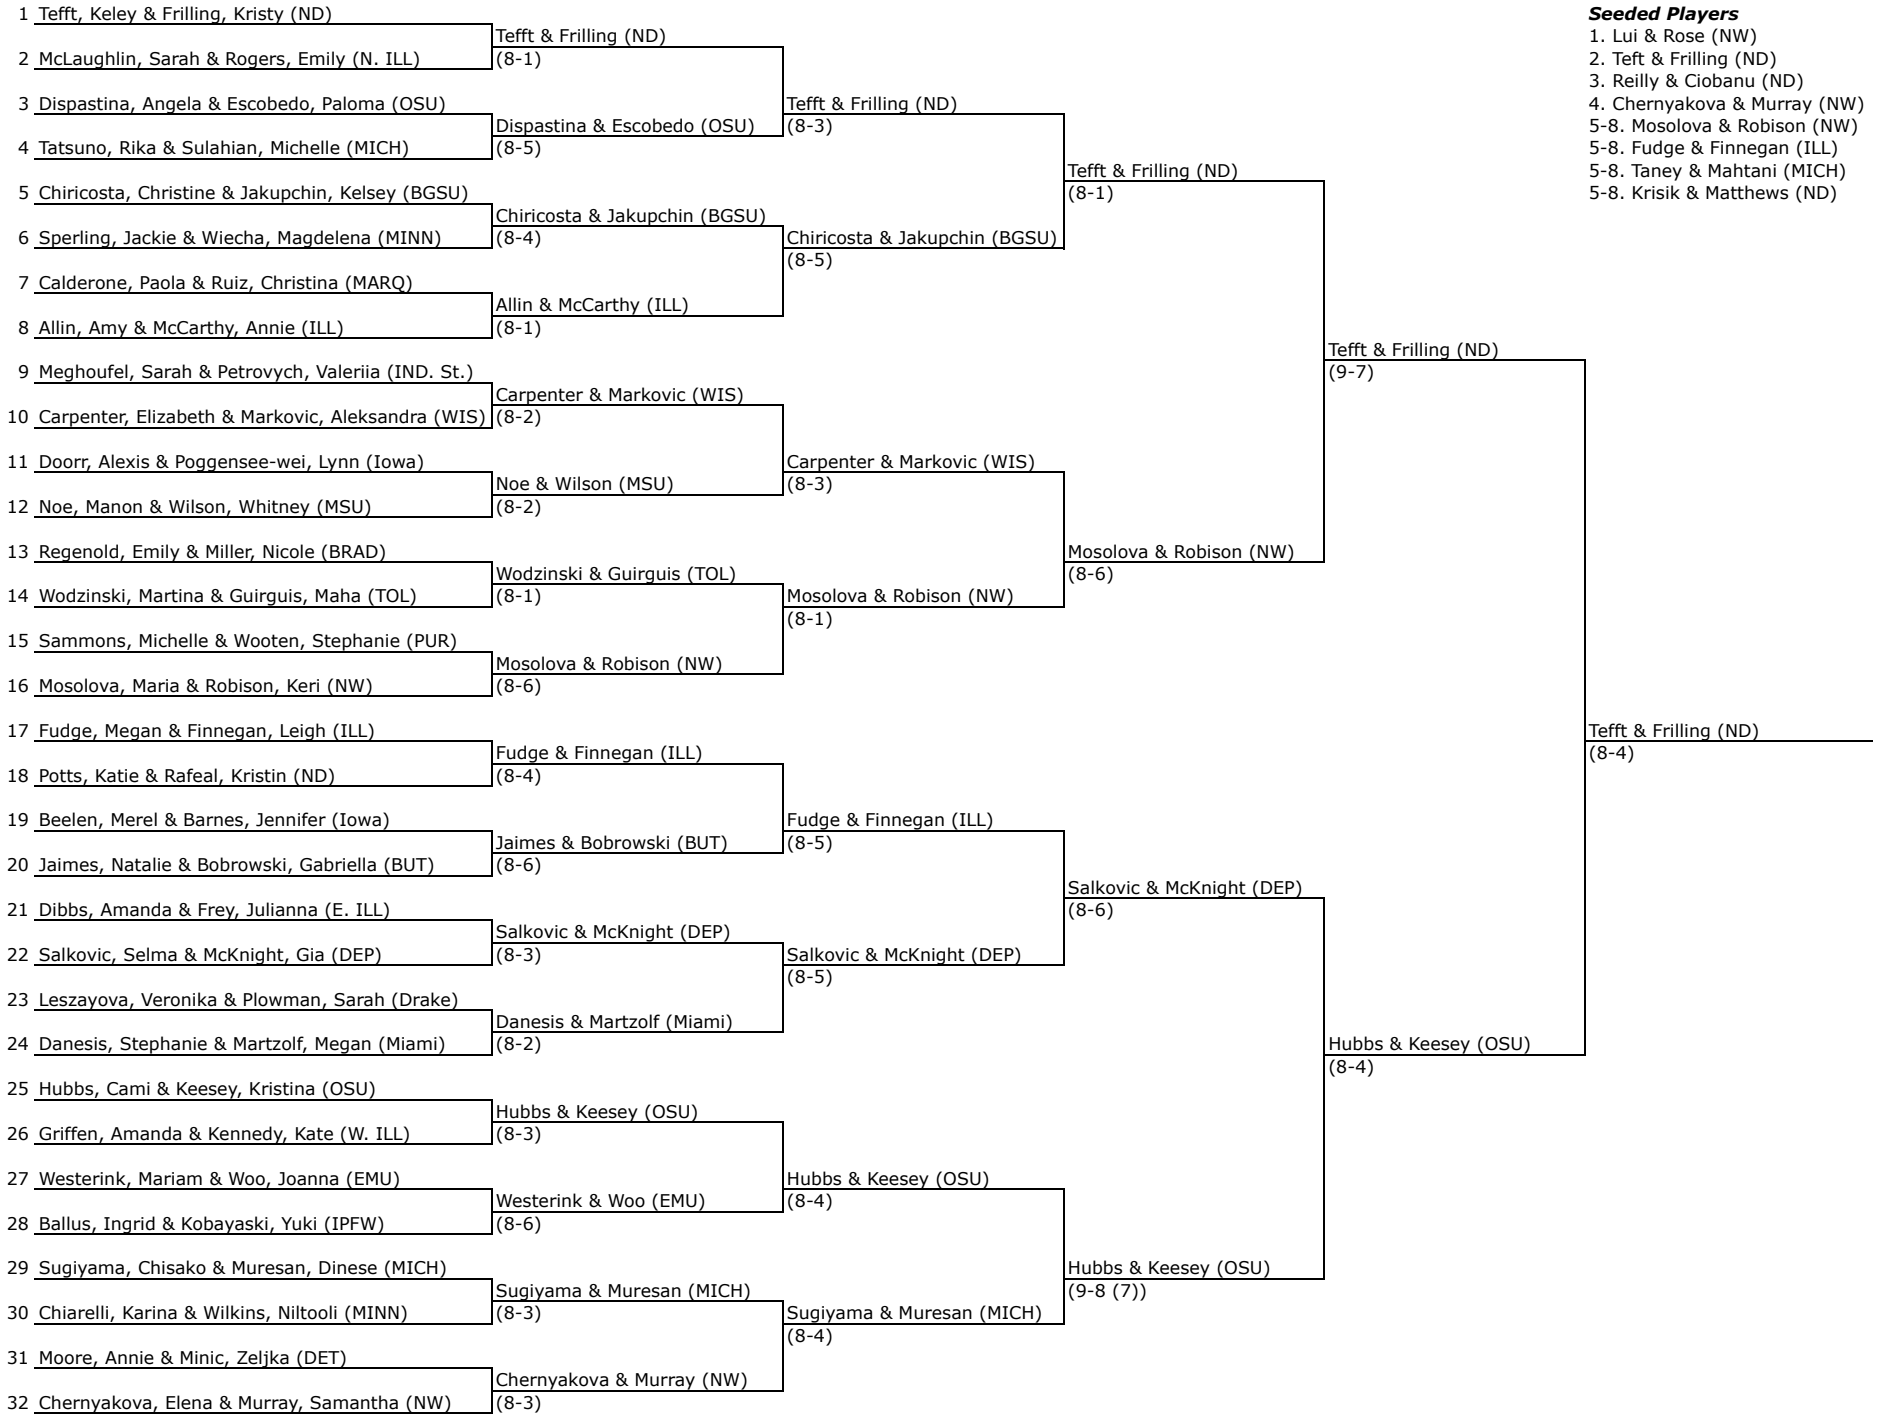

**Doubles Main Draw**

**First Round**

**2nd Round**

**3rd Round**

**4th Round**

**Semi-Finals**

**Finals**

- Seeded Players**
1. Lui & Rose (NW)
  2. Teft & Frilling (ND)
  3. Reilly & Ciobanu (ND)
  4. Chernyakova & Murray (NW)
  - 5-8. Mosolova & Robison (NW)
  - 5-8. Fudge & Finnegan (ILL)
  - 5-8. Taney & Mahtani (MICH)
  - 5-8. Krisik & Matthews (ND)

# Doubles Main Draw

- Seeded Players**
1. Lui & Rose (NW)
  2. Teft & Frilling (ND)
  3. Reilly & Ciobanu (ND)
  4. Chernyakova & Murray (NW)
  - 5-8. Mosolova & Robison (NW)
  - 5-8. Fudge & Finnegan (ILL)
  - 5-8. Taney & Mahtani (MICH)
  - 5-8. Krisik & Matthews (ND)